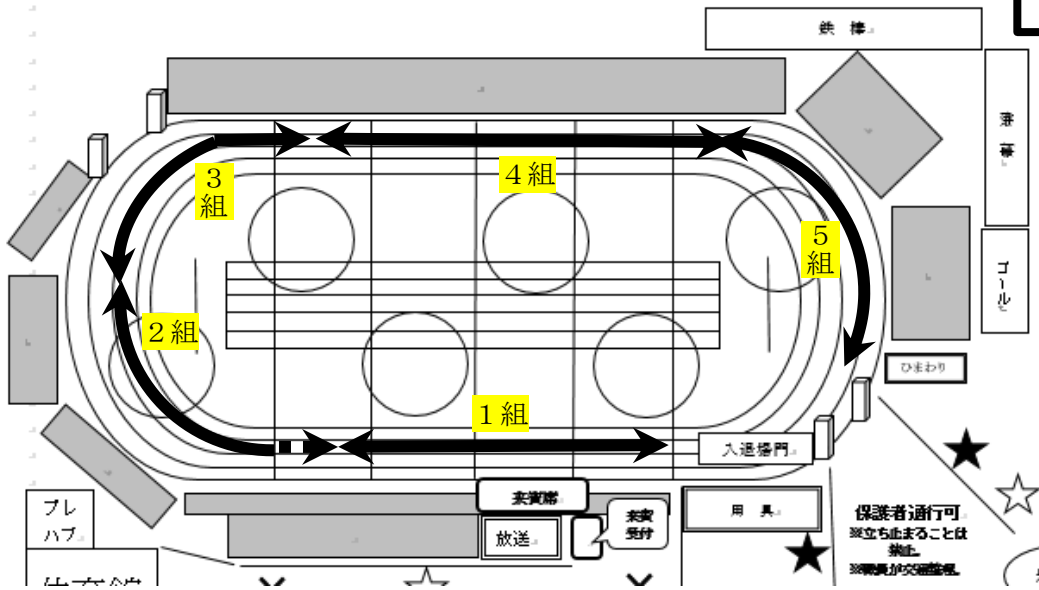

○13日(水)に体育着を持ち帰らせますので、洗濯をして、15日(金)に持たせてください。15日(金)の練習は、体育着は着用しません。体育着の代わりとなる運動できる服(Tシャツ、ハーフパンツなど。色は問いません。)を持たせてください。赤白帽子のゴムが伸びていないか確認をお願いします。

外でも、教室でも、
毎日練習！
指先まで気を付けて、
かっこよく！

帰りの会や空いた時間も
一生懸命練習しました！

曲中の決めポーズは
自分たちで決めました！

①アドベンチャーへ出発～待ちに待った特別な日！～

9:30～9:50

入場から1番まで大きな円になって踊ります。

曲の2番目からは、クラスごとに円になって踊ります。途中でハイタッチをしながら回ります。

最後は、クラスごとに3列になって決めポーズ！

※列の隊形以外は、外を向いて踊ります。

※一人一人の踊る場所の詳細は、お子さんに直接ご確認ください。

※裏もあります