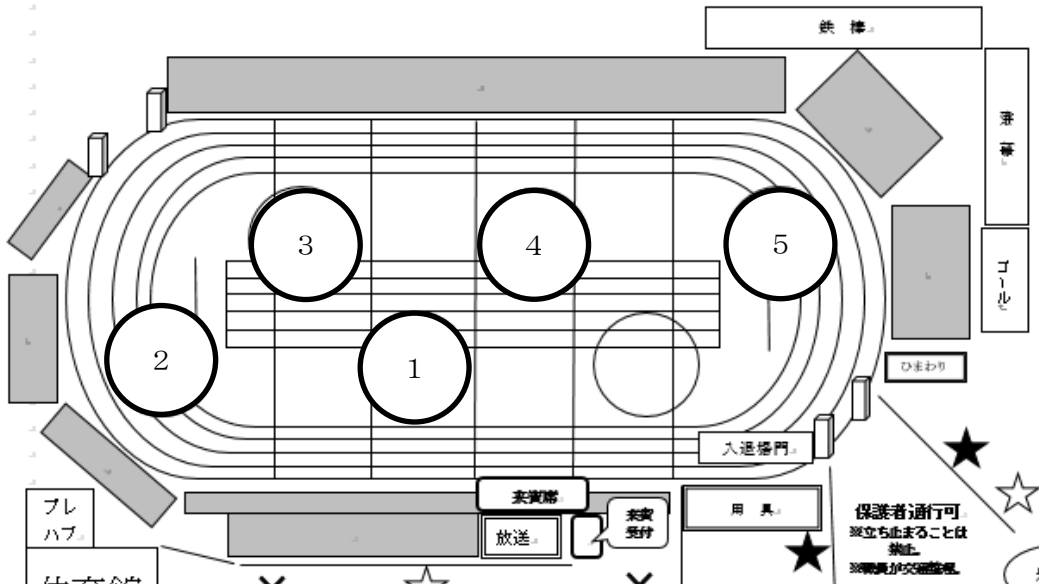

①アドベンチャーへ出発～待ちに待った特別な日！～

9:30～9:50

入場から1番まで大きな円になって踊ります。

曲の2番目からは、クラスごとに円になって踊ります。途中でハイタッチをしながら回ります。

最後は、クラスごとに3列になって決めポーズ！

※列の隊形以外は、外を向いて踊ります。

※一人一人の踊る場所の詳細は、お子さんに直接ご確認ください。

※裏もあります