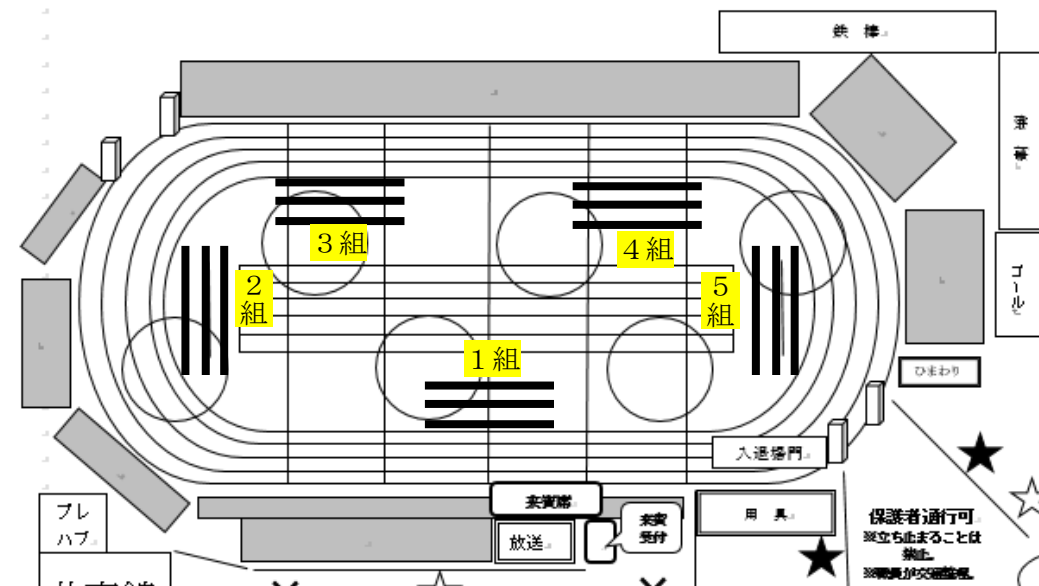

①アドベンチャーへ出発～待ちに待った特別な日！～

9:30～9:50

入場から1番まで大きな円になって踊ります。

曲の2番目からは、クラスごとに円になって踊ります。途中でハイタッチをしながら回ります。

最後は、クラスごとに3列になって決めポーズ！

※列の隊形以外は、外を向いて踊ります。

※一人一人の踊る場所の詳細は、お子さんに直接ご確認ください。

※裏もあります

②キラキラ笑顔で、よ〜い!どん!!

ぼく/わたしは

_____ ばんめ に はしります。

※名前の順男子→名前の順女子で走ります。

※スポーツフェスタは、保護者の方に子どもの頑張る姿を見せることを目的に走るため、着順判定はしません。運動会では、1～3位の着順判定を行います。